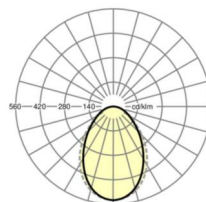

параметры

номер заказа	50806117770
код EAN	4020863356362
номер таможенного тарифа	94051190
Знак прохождения контроля	IP 20, класс защиты I, для рабочих мест за дисплеем 65° < 3000, F, Кровля класса F, Indoor, CE
Степень ударопрочности IK	IK02
Температура окружения	ta 25°C
Гарантийный срок	5 лет
Государственные программы поддержки	BEG - государственные субсидии для энергосберегающих зданий (действительна только для Германии)

электротехника

Балласт	Электронный драйвер, дежурное освещение 3ч. (1 штука)
Мощность системы	58W
сетевое напряжение	230V/50Hz
автоматический предохранитель (пусковой ток)	15 штук/B10, 24 штук/B16, 25 штук/C10, 40 штук/C16
класс энергосбережения/Источник света	C

Оптика

Оснастка	LED, цветопередача/оттенок света CRI ≥ 80 / 4000K
Допуск для координаты цветности (MacAdam)	3SDCM
Фотобиологическая безопасность (светильник)	RG0
Номинальный световой поток	7737lm
Номинальный световой поток-при дежурном освещении	491lm
Срок службы LED	50000h L80/B10 (Tq 25°C)
светоотдача светильников	134lm/W
UGR поп./вдоль	18.4 / 18.7

DEEP-LINK

<https://www.regiolum.de/ru/article/50806117770>