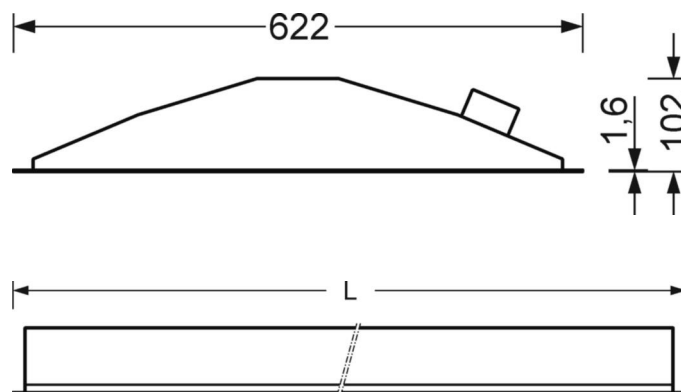

DEEP-LINK

<https://www.regiolum.de/ru/article/50806117770>

Ссылка	LED 7300lm 840
ηLB	100 %
Φ ↓/↑	100 % / 0 %
UGR поп./вдоль дисплей	18.4 / 18.7
	65° < 3000cd/m²

Механика

цвет корпуса	белый стандартный для электротехники RAL 9016
размеры (LxWxH/DxH)	1247mm x 622mm x 102mm
Глубина	100mm
Потолочная система	подвесные потолки с видимыми несущими траверсами [s-TS] (625x1250мм), Скрыто-симметричная траверсная конструкция [VS] (625x1250 мм), потолки с вырезами (AD)
вырез в потолке (ДхШ/диам.)	585mm x 1191mm
глубина встройки	120mm [AD]; 250mm [s-TS]; 150mm [VS]
вес (нетто)	11.6kg
Вид монтажа	Вкладная установка, настенная установка отдельных светильников

размеры

L	1247 mm	Длина
B	622 mm	Ширина
H	102 mm	Высота
T	100 mm	Глубина
DA(L)	585 mm	Сечение, длина
DA(B)	1191 mm	Сечение, ширина
E(AD)	120 mm	Минимальное расстояние от потолка (потолки с вырезом)
E(TS)	250 mm	Минимальное расстояние от потолка - рекомендуемое (видимый Т-про
E(VS)	150 mm	Минимальное расстояние от потолка (скрытая симметричная конструк
MLTS1	1250 mm	Модульный размер, длина (видимый Т-профиль)
MLTS_1/2	1250	Модульный размер, длина (видимый Т-профиль) 1/2
MLVS	1250 mm	Модульный размер, длина (скрытая симметричная конструкция)
MBTS1	625 mm	Модульный размер, ширина (видимый Т-профиль)
MBTS_1/2	625	Модульный размер, ширина (видимый Т-профиль) 1/2
MBVS	625 mm	Модульный размер, ширина (скрытая симметричная конструкция)